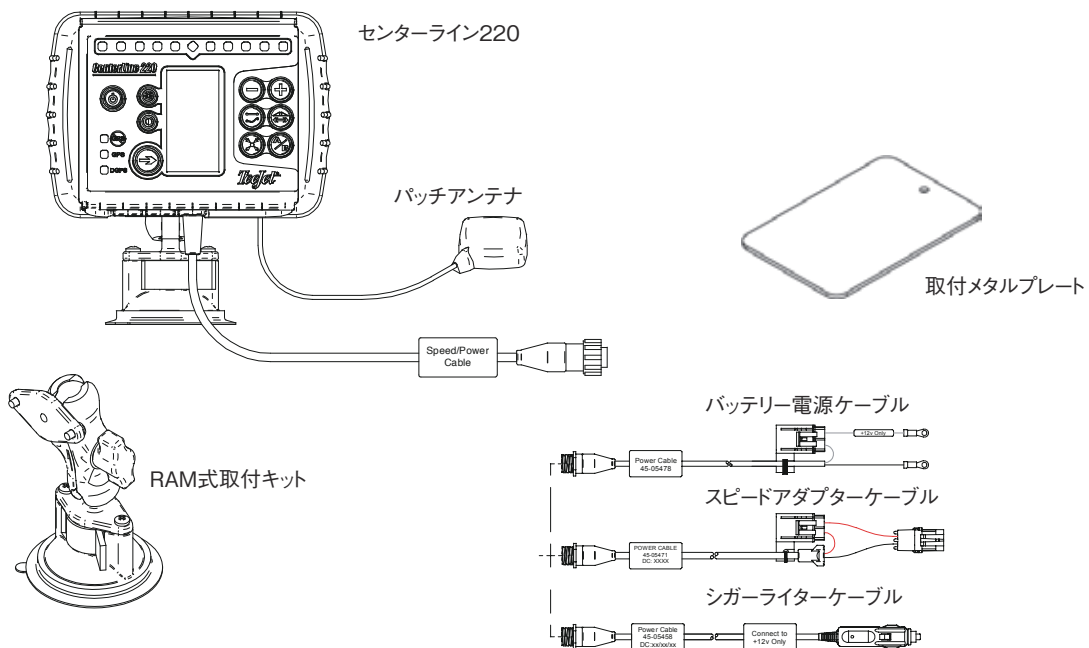

配線図

※製品の外观、仕様は予告なく変更する場合があります。

Spraying Systems Co., Japan

Experts in Spray Technology

Spray Nozzles

Spray Control

Spray Analysis

Spray Fabrication

八日市場工場 認証取得

スプレーイング システムス ジャパン合同会社

TeeJetグループ：東京都品川区東五反田5-10-25(齊征池田山ビル)

www.spray.co.jp

〒141-0022 TEL 03 (3449) 6061 FAX 03 (3444) 5679